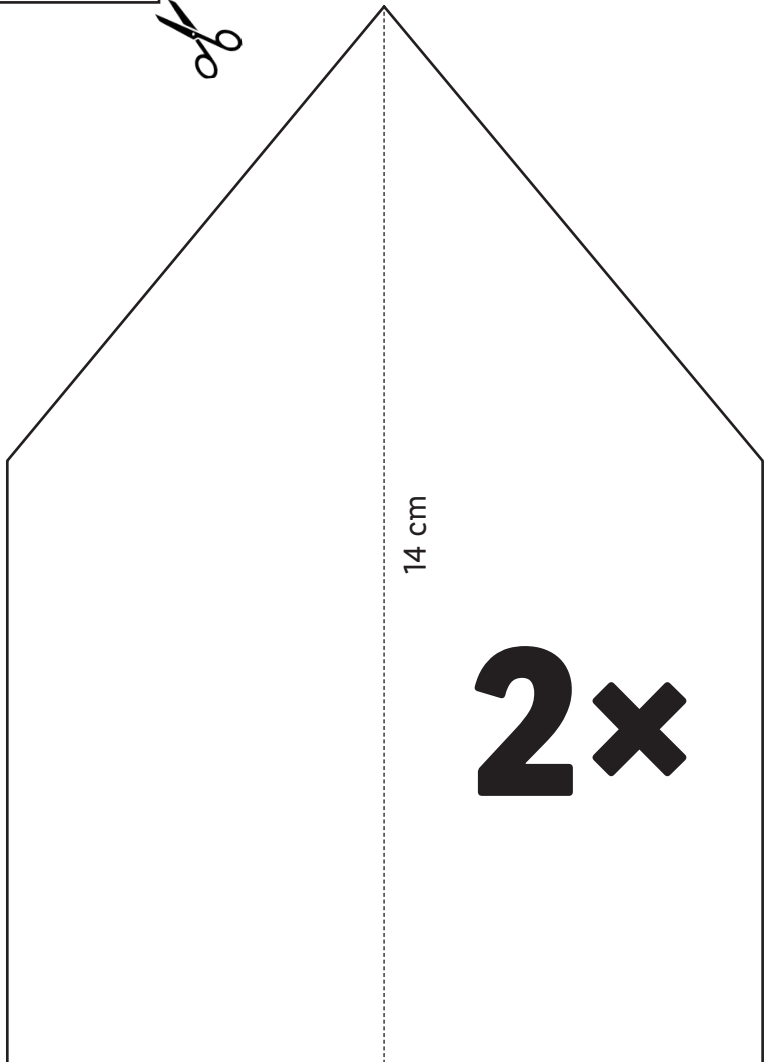

ŠABLÓNA

NA MEDOVNÍKOVÚ CHALÚPKU

kuchyna
lidla.sk

1x

22 cm

15 x 22 cm

11 cm

5,5 cm

3 cm

1x

2 cm

3 cm

5,5 cm

2x

2 cm

3 cm

13 cm

8 cm

12 cm

14 cm

8 cm

10 cm